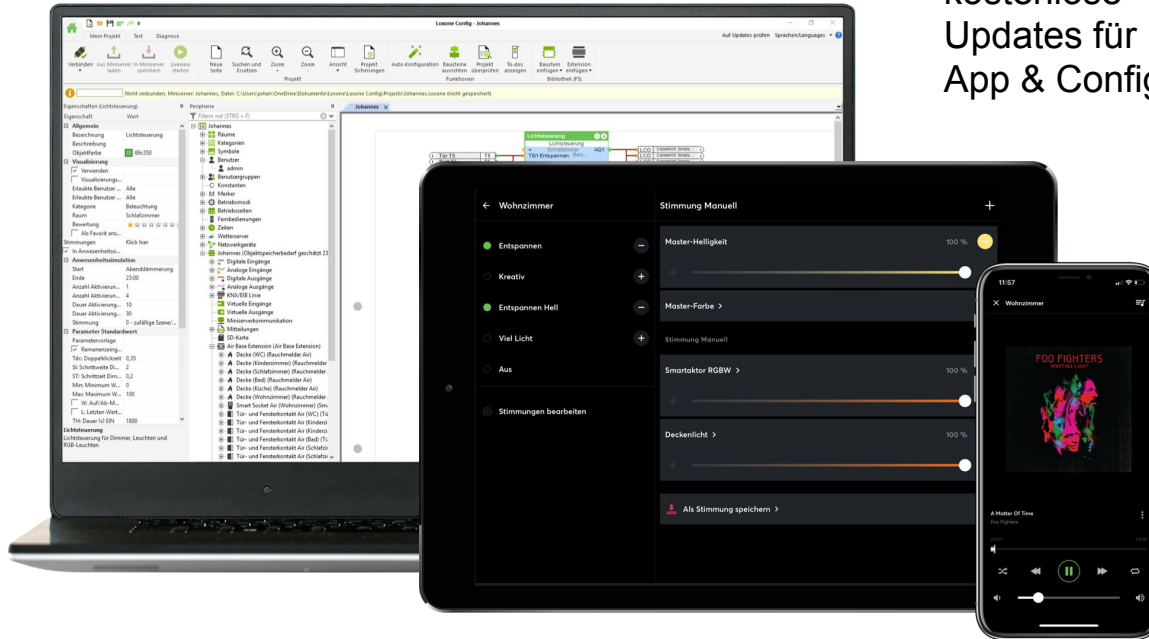

Mächtige Software

Laufend kostenlose Updates für App & Config