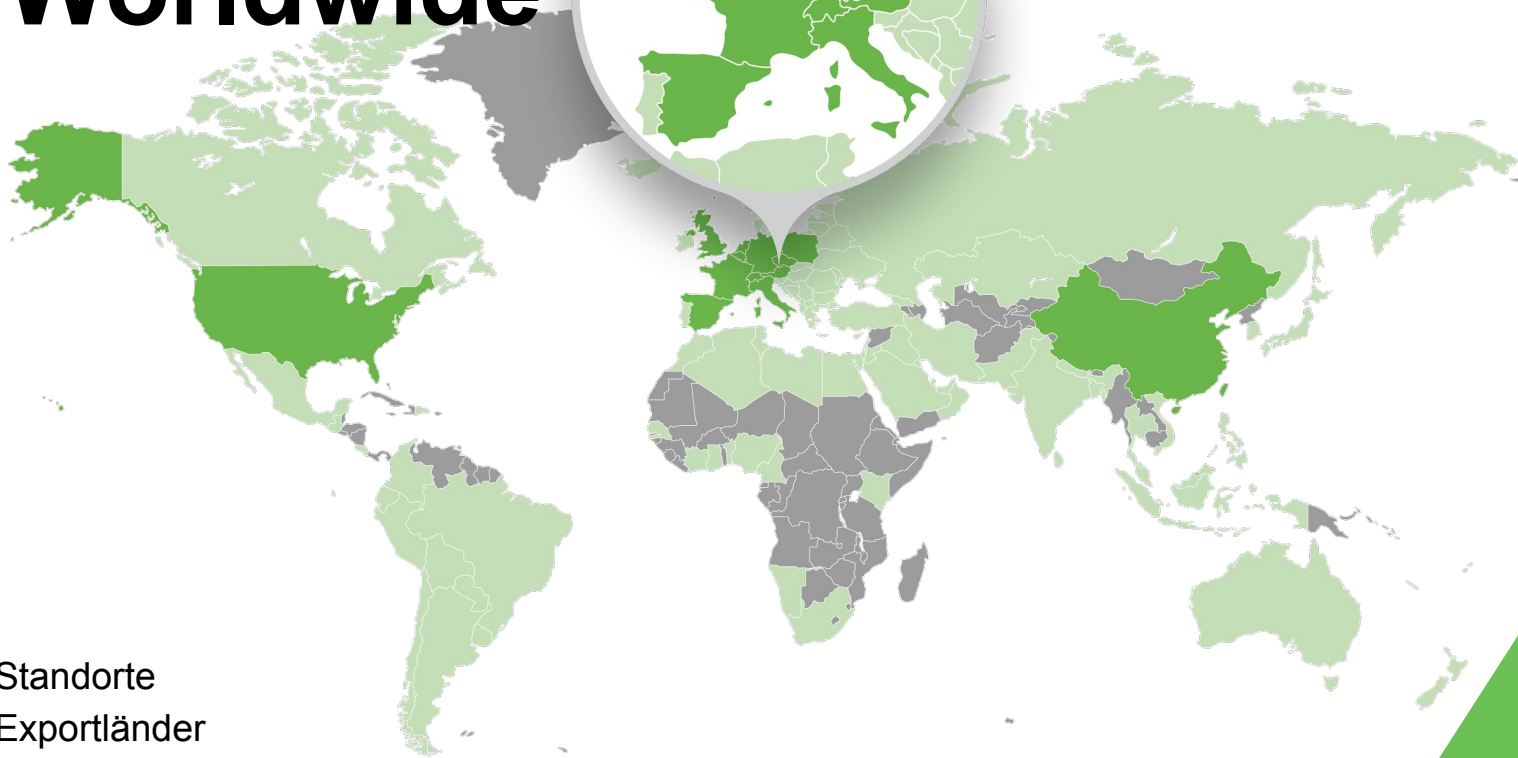

# Zahlen & Fakten

2009

Gründung

20

Standorte

100+

Exportländer

300+

Mitarbeiter

80%

Exportanteil

10.000+

Partner

100.000+  
Realisierte  
Projekte

Verkaufte  
Miniserver

115.000+

Versendete  
Pakete

350.000

Verkaufte  
Produkte

5.700.000

# Loxone Worldwide

- Standorte
- Exportländer